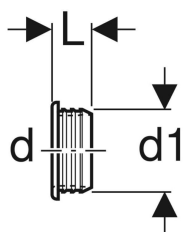

## Geberit dichting

Voorbeeldafbeelding

### Technische gegevens

Materiaal

EPDM

Art. nr.	d, $\emptyset$	d1, $\emptyset$	L
152.496.00.1	40 mm	46 mm	2.3 cm
152.495.00.1	32 mm	46 mm	2.3 cm
153.564.16.1	32 mm	58 mm	2.3 cm
153.565.16.1	40 mm	58 mm	2.3 cm
153.566.16.1	50 mm	58 mm	2.3 cm