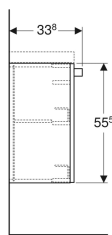

Geberit Renova Comfort zijkast met één deur

Voorbeeldafbeelding

Eigenschappen

- Hangmodel
- Met een deur
- Deur met dempingsmechanisme
- Links of rechts opendraaiend

- Bestand tegen vocht
- Voorzijde van MDF
- Voorgemonteerd geleverd

Technische gegevens

Materiaal | Sterk verdichte 3-laagse houtspanplaat

Leveringsomvang

- Zijkast

- Bevestigingsmateriaal

Art. nr.	Kleur / oppervlak	B	H	T
808527000	Corpus: wit / gelakt mat Voorzijde: wit / gelakt mat	27 cm	55.5 cm	33.8 cm