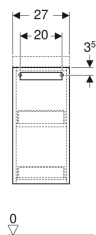

Geberit Renova Comfort zijkast met één deur

Voorbeeldafbeelding

Eigenschappen

- Hangmodel
- Met een deur
- Deur met dempingsmechanisme
- Links of rechts opendraaiend

- Bestand tegen vocht
- Voorzijde van MDF
- Voorgemonteerd geleverd

Technische gegevens

Materiaal | Sterk verdichte 3-laagse houtspanplaat

Leveringsomvang

- Zijkast

- Bevestigingsmateriaal

Art. nr.	Kleur / oppervlak	B	H	T
808527000	Corpus: wit / gelakt mat Voorzijde: wit / gelakt mat	27 cm	55.5 cm	33.8 cm