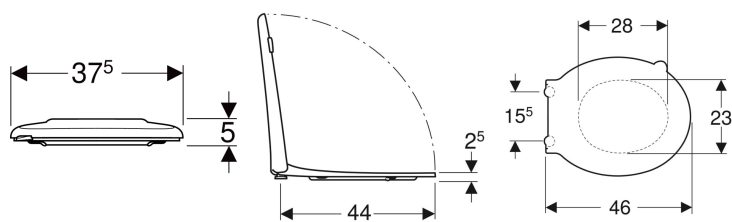

Geberit Renova Comfort wc-zitting, toegankelijk bouwen, antibacterieel, bevestiging langs boven

Voorbeeldafbeelding

Eigenschappen

- Toegankelijk bouwen
- Scharnieras van roestvrij staal, doorlopend
- Wc-deksel overlappend

- Antibacterieel

Technische gegevens

Materiaal	Duroplast
Fastening distance	15.5 cm

Leveringsomvang

- Rubber voor nivellering met greep voor wc-deksel

Art. nr.	Kleur / oppervlak	Soft-closing	Bevestiging	Scharniermateriaal
500.679.01.1	Wit	Nee	Van boven	Roestvrij staal
500.679.01.2	Karmijnrood	Nee	Van boven	Roestvrij staal