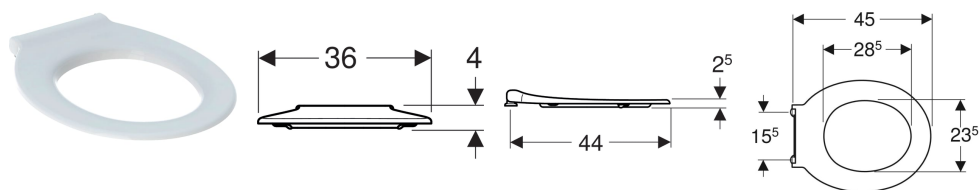

Geberit Renova Comfort wc-zittingsring, toegankelijk bouwen, antibacterieel, bevestiging langs boven

Voorbeeldafbeelding

Eigenschappen

- Toegankelijk bouwen
- Scharnieras van roestvrij staal, doorlopend
- Antibacterieel

Technische gegevens

| | |
|--------------------|-----------|
| Materiaal | Duroplast |
| Fastening distance | 15.5 cm |

| Art. nr. | Kleur / oppervlak | Soft-closing | Bevestiging | Scharniermateriaal |
|--------------|-------------------|--------------|-------------|--------------------|
| 500.680.01.1 | Wit | Nee | Van boven | Roestvrij staal |
| 500.680.01.2 | Karmijnrood | Nee | Van boven | Roestvrij staal |