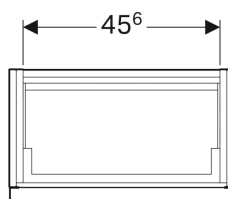

Geberit iCon onderkast voor handwasbak, met één vullade

Voorbeeldafbeelding

Eigenschappen

- Hangmodel
- Met een vullade
- Greep om te openen
- Vullade met soft-closing ladegeleiders

- Bestand tegen vocht
- Voorgemonteerd geleverd

Technische gegevens

Materiaal | Sterk verdichte 3-laagse houtspaanplaat

Leveringsomvang

- Onderkast voor handwasbak
- Bevestigingsmateriaal

Art. nr.	Kleur / oppervlak	B	Breedte wastafel	H	T
840052000	Wit / Gelakt hoogglanzend	52 cm	53 cm	42 cm	30.8 cm
841052000	Wit / Gelakt mat	52 cm	53 cm	42 cm	30.8 cm
841053000	Lava / Gelakt mat	52 cm	53 cm	42 cm	30.8 cm
840054000	Platina / Gelakt hoogglanzend	52 cm	53 cm	42 cm	30.8 cm
841054000	Eiken naturel / Melamine houtstructuur	52 cm	53 cm	42 cm	30.8 cm