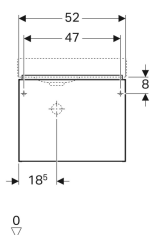

Geberit iCon onderkast voor handwasbak, met één vullade

Voorbeeldafbeelding

Eigenschappen

- Hangmodel
- Met een vullade
- Greep om te openen
- Vullade met soft-closing ladegeleiders

- Bestand tegen vocht
- Voorgemonteerd geleverd

Technische gegevens

Materiaal | Sterk verdichte 3-laagse houtspaanplaat

Leveringsomvang

- Onderkast voor handwasbak
- Bevestigingsmateriaal

Art. nr.	Kleur / oppervlak	B	Breedte wastafel	H	T
840052000	Wit / Gelakt hoogglanzend	52 cm	53 cm	42 cm	30.8 cm
841052000	Wit / Gelakt mat	52 cm	53 cm	42 cm	30.8 cm
841053000	Lava / Gelakt mat	52 cm	53 cm	42 cm	30.8 cm
840054000	Platina / Gelakt hoogglanzend	52 cm	53 cm	42 cm	30.8 cm
841054000	Eiken naturel / Melamine houtstructuur	52 cm	53 cm	42 cm	30.8 cm