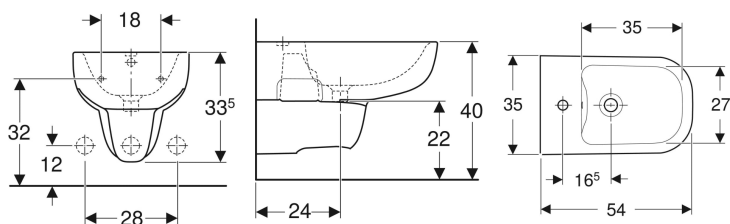

Geberit Smyle hangbidet

Voorbeeldafbeelding

Gebruiksdoelen

- Voor eengatsmengkranen met flexibele aansluitslangen

Technische gegevens

Materiaal

Sanitair keramiek

Eigenschappen

- Hangmodel

Extra te bestellen

- Verlengde afvoer voor sifon

Art. nr.	Kleur / oppervlak	Overloop	B	H	T
500.216.01.1	Wit	Zichtbaar	35 cm	33.5 cm	54 cm
500.216.01.8	Wit / KeraTect	Zichtbaar	35 cm	33.5 cm	54 cm