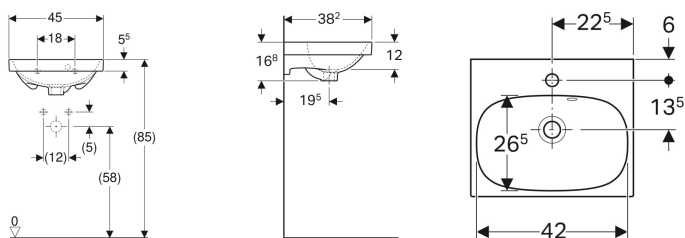

### Eigenschappen

- Kan gecombineerd worden met een onderkast
- Overloop asymmetrisch

### Technische gegevens

Materiaal | Sanitairkeramiek

Art. nr.	Kleur / oppervlak	Kraanopening	Overloop	B	H	T
500.636.01.2	Wit	Gecentreerd	Zichtbaar	45 cm	16.8 cm	38.2 cm
500.636.01.8	Wit / KeraTect	Gecentreerd	Zichtbaar	45 cm	16.8 cm	38.2 cm