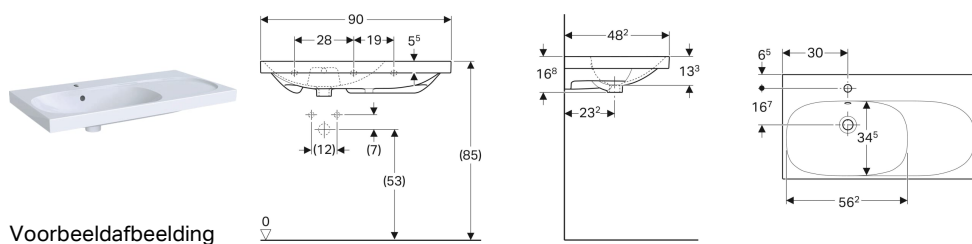

Geberit Acanto wastafel met neerlegruimte rechts

Voorbeeldafbeelding

Eigenschappen

- Kan gecombineerd worden met een onderkast
- Asymmetrisch

Technische gegevens

Materiaal

Sanitairkeramiek

Art. nr.	Kleur / oppervlak	Kraanopening	Overloop	Neerlegruimte	B	H	T
500.625.01.2	Wit	Gecentreerd	Zichtbaar	Rechts	90 cm	16.8 cm	48.2 cm
500.625.01.8	Wit / KeraTect	Gecentreerd	Zichtbaar	Rechts	90 cm	16.8 cm	48.2 cm
500.626.01.2	Wit	Zonder	Zichtbaar	Rechts	90 cm	16.8 cm	48.2 cm
500.626.01.8	Wit / KeraTect	Zonder	Zichtbaar	Rechts	90 cm	16.8 cm	48.2 cm

Toebehoren

- Geberit afvoerplug plaatsbesparend model, smalle uitvoering, met buitenventielstop met drukbediening
- Geberit dompelbuissifon voor wastafel, afvoer horizontaal