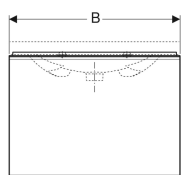

Geberit Acanto onderkast voor wastafel, met één vullade en één binnenschuiflade, compact, met sifon

0

Eigenschappen

- Hangmodel
- Met een vullade
- Met een binnenschuiflade
- Greep om te openen
- Vullade met soft-closing ladegeleiders

- Compact
- Bestand tegen vocht
- Voorzijde van spaanplaat met glasafdekking
- Voorgemonteerd geleverd

Technische gegevens

Materiaal | Sterk verdichte 3-laagse houtspaانplaat

Leveringsomvang

- Onderkast voor wastafel
- Flessensifon met dompelbuis, plaatsbesparend model, $\varnothing$ 32 mm
- Bevestigingsmateriaal