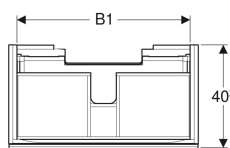

### Eigenschappen

- Hangmodel
- Met een vullade
- Met een binnenschuiflade
- Greep om te openen
- Vullade met soft-closing ladegeleiders

- Compact
- Bestand tegen vocht
- Voorzijde van spaanplaat met glasafdekking
- Voorgemonteerd geleverd

### Leveringsomvang

- Onderkast voor wastafel
- Flessensifon met dompelbuis, plaatsbesparend model,  $\varnothing$  32 mm
- Bevestigingsmateriaal

Art. nr.	Kleur / oppervlak	B	B1	Breedte wastafel	H	T
500.614.01.2	Corpus: wit / gelakt hoogglanzend Vulladen: wit / glas glanzend	59.5 cm	53.1 cm	60 cm	53.5 cm	41.6 cm
500.615.01.2	Corpus: wit / gelakt hoogglanzend Vulladen: wit / glas glanzend	74 cm	67.6 cm	75 cm	53.5 cm	41.6 cm
500.616.01.2	Corpus: wit / gelakt hoogglanzend Vulladen: wit / glas glanzend	89 cm	82.6 cm	90 cm	53.5 cm	41.6 cm
500.614.JL.2	Corpus: zandgrijs / gelakt mat Vulladen: zandgrijs / glas glanzend	59.5 cm	53.1 cm	60 cm	53.5 cm	41.6 cm
500.615.JL.2	Corpus: zandgrijs / gelakt mat Vulladen: zandgrijs / glas glanzend	74 cm	67.6 cm	75 cm	53.5 cm	41.6 cm
500.616.JL.2	Corpus: zandgrijs / gelakt mat Vulladen: zandgrijs / glas glanzend	89 cm	82.6 cm	90 cm	53.5 cm	41.6 cm
500.614.JK.2	Corpus: lava / gelakt mat Vulladen: lava / glas glanzend	59.5 cm	53.1 cm	60 cm	53.5 cm	41.6 cm
500.615.JK.2	Corpus: lava / gelakt mat Vulladen: lava / glas glanzend	74 cm	67.6 cm	75 cm	53.5 cm	41.6 cm
500.616.JK.2	Corpus: lava / gelakt mat Vulladen: lava / glas glanzend	89 cm	82.6 cm	90 cm	53.5 cm	41.6 cm
500.614.16.1	Corpus: zwart / gelakt mat Vulladen: zwart / glas glanzend	59.5 cm	53.1 cm	60 cm	53.5 cm	41.6 cm
500.615.16.1	Corpus: zwart / gelakt mat Vulladen: zwart / glas glanzend	74 cm	67.6 cm	75 cm	53.5 cm	41.6 cm
500.616.16.1	Corpus: zwart / gelakt mat Vulladen: zwart / glas glanzend	89 cm	82.6 cm	90 cm	53.5 cm	41.6 cm