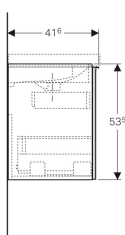

### Eigenschappen

- Hangmodel
- Met een vullade
- Met een binnenschuiflade
- Greep om te openen
- Vullade met soft-closing ladegeleiders

- Compact
- Bestand tegen vocht
- Voorzijde van spaanplaat met glasafdekking
- Voorgemonteerd geleverd

### Leveringsomvang

- Onderkast voor wastafel
- Flessensifon met dompelbuis, plaatsbesparend model,  $\varnothing$  32 mm
- Bevestigingsmateriaal

Art. nr.	Kleur / oppervlak	B	B1	Breedte wastafel	H	T
500.614.01.2	Corpus: wit / gelakt hoogglanzend Vulladen: wit / glas glanzend	59.5 cm	53.1 cm	60 cm	53.5 cm	41.6 cm
500.615.01.2	Corpus: wit / gelakt hoogglanzend Vulladen: wit / glas glanzend	74 cm	67.6 cm	75 cm	53.5 cm	41.6 cm
500.616.01.2	Corpus: wit / gelakt hoogglanzend Vulladen: wit / glas glanzend	89 cm	82.6 cm	90 cm	53.5 cm	41.6 cm
500.614.JL.2	Corpus: zandgrijs / gelakt mat Vulladen: zandgrijs / glas glanzend	59.5 cm	53.1 cm	60 cm	53.5 cm	41.6 cm
500.615.JL.2	Corpus: zandgrijs / gelakt mat Vulladen: zandgrijs / glas glanzend	74 cm	67.6 cm	75 cm	53.5 cm	41.6 cm
500.616.JL.2	Corpus: zandgrijs / gelakt mat Vulladen: zandgrijs / glas glanzend	89 cm	82.6 cm	90 cm	53.5 cm	41.6 cm
500.614.JK.2	Corpus: lava / gelakt mat Vulladen: lava / glas glanzend	59.5 cm	53.1 cm	60 cm	53.5 cm	41.6 cm
500.615.JK.2	Corpus: lava / gelakt mat Vulladen: lava / glas glanzend	74 cm	67.6 cm	75 cm	53.5 cm	41.6 cm
500.616.JK.2	Corpus: lava / gelakt mat Vulladen: lava / glas glanzend	89 cm	82.6 cm	90 cm	53.5 cm	41.6 cm
500.614.16.1	Corpus: zwart / gelakt mat Vulladen: zwart / glas glanzend	59.5 cm	53.1 cm	60 cm	53.5 cm	41.6 cm
500.615.16.1	Corpus: zwart / gelakt mat Vulladen: zwart / glas glanzend	74 cm	67.6 cm	75 cm	53.5 cm	41.6 cm
500.616.16.1	Corpus: zwart / gelakt mat Vulladen: zwart / glas glanzend	89 cm	82.6 cm	90 cm	53.5 cm	41.6 cm