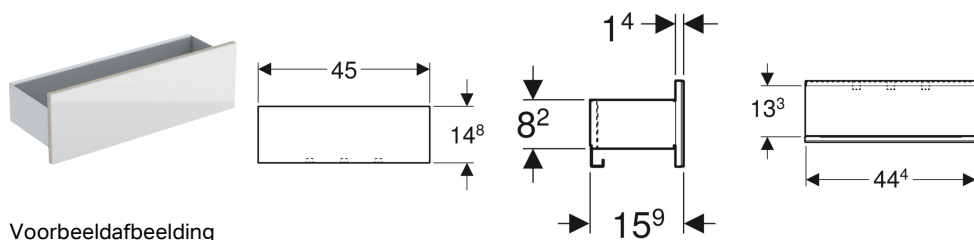

## Geberit Acanto muurschap

Voorbeeldafbeelding

### Eigenschappen

- Hangmodel
- Met drie handdoekhaken
- Bestand tegen vocht

- Voorzijde van spaanplaat met glasafdekking
- Voorgemonteerd geleverd

### Leveringsomvang

- Muurschap

- Bevestigingsmateriaal

Art. nr.	Kleur / oppervlak	B	H	T
500.617.01.2	Corpus: wit / poedergelakt mat Voorzijde: wit / glas glanzend	45 cm	14.8 cm	15.9 cm
500.617.JL.2	Corpus: zandgrijs / poedergelakt mat Voorzijde: zandgrijs / glas glanzend	45 cm	14.8 cm	15.9 cm
500.617.JK.2	Corpus: lava / poedergelakt mat Voorzijde: lava / glas glanzend	45 cm	14.8 cm	15.9 cm
500.617.16.1	Corpus: zwart / poedergelakt mat Voorzijde: zwart / glas glanzend	45 cm	14.8 cm	15.9 cm