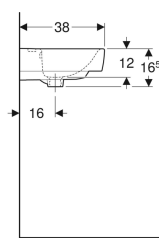

Geberit Renova Plan handwasbak met asymmetrische overloop

Voorbeeldafbeelding

- Combineer met halve kolom

Eigenschappen

- Kan gecombineerd worden met een onderkast
- Overloop asymmetrisch

Technische gegevens

Materiaal | Sanitair keramiek

Art. nr.	Kleur / oppervlak	Kraanopening	Overloop	B	Breedte onderkast	H	T	
501.628.00.1	Wit	Gecentreerd	Zichtbaar	50 cm	43.5 cm	16.5 cm	38 cm	Nieuw
501.628.00.8	Wit / KeraTect	Gecentreerd	Zichtbaar	50 cm	43.5 cm	16.5 cm	38 cm	Nieuw
501.629.00.1	Wit	Gecentreerd	Zonder	50 cm	43.5 cm	16.5 cm	38 cm	Nieuw
501.629.00.8	Wit / KeraTect	Gecentreerd	Zonder	50 cm	43.5 cm	16.5 cm	38 cm	Nieuw
501.630.00.1	Wit	Zonder	Zichtbaar	50 cm	43.5 cm	16.5 cm	38 cm	Nieuw
501.630.00.8	Wit / KeraTect	Zonder	Zichtbaar	50 cm	43.5 cm	16.5 cm	38 cm	Nieuw
501.631.00.1	Wit	Zonder	Zonder	50 cm	43.5 cm	16.5 cm	38 cm	Nieuw
501.631.00.8	Wit / KeraTect	Zonder	Zonder	50 cm	43.5 cm	16.5 cm	38 cm	Nieuw