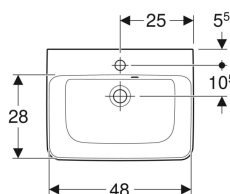

Geberit Renova Plan handwasbak met asymmetrische overloop

Voorbeeldafbeelding

- Combineer met halve kolom

Eigenschappen

- Kan gecombineerd worden met een onderkast
- Overloop asymmetrisch

Technische gegevens

Materiaal | Sanitair keramiek

Art. nr.	Kleur / oppervlak	Kraanopening	Overloop	B	Breedte onderkast	H	T	
501.628.00.1	Wit	Gecentreerd	Zichtbaar	50 cm	43.5 cm	16.5 cm	38 cm	Nieuw
501.628.00.8	Wit / KeraTect	Gecentreerd	Zichtbaar	50 cm	43.5 cm	16.5 cm	38 cm	Nieuw
501.629.00.1	Wit	Gecentreerd	Zonder	50 cm	43.5 cm	16.5 cm	38 cm	Nieuw
501.629.00.8	Wit / KeraTect	Gecentreerd	Zonder	50 cm	43.5 cm	16.5 cm	38 cm	Nieuw
501.630.00.1	Wit	Zonder	Zichtbaar	50 cm	43.5 cm	16.5 cm	38 cm	Nieuw
501.630.00.8	Wit / KeraTect	Zonder	Zichtbaar	50 cm	43.5 cm	16.5 cm	38 cm	Nieuw
501.631.00.1	Wit	Zonder	Zonder	50 cm	43.5 cm	16.5 cm	38 cm	Nieuw
501.631.00.8	Wit / KeraTect	Zonder	Zonder	50 cm	43.5 cm	16.5 cm	38 cm	Nieuw