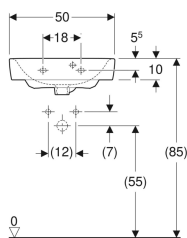

Geberit Renova Plan handwasbak met asymmetrische overloop

Voorbeeldafbeelding

- Combineer met halve kolom

Eigenschappen

- Kan gecombineerd worden met een onderkast
- Overloop asymmetrisch

Technische gegevens

Materiaal | Sanitair keramiek

Art. nr.	Kleur / oppervlak	Kraanopening	Overloop	B	Breedte onderkast	H	T	
501.628.00.1	Wit	Gecentreerd	Zichtbaar	50 cm	43.5 cm	16.5 cm	38 cm	Nieuw
501.628.00.8	Wit / KeraTect	Gecentreerd	Zichtbaar	50 cm	43.5 cm	16.5 cm	38 cm	Nieuw
501.629.00.1	Wit	Gecentreerd	Zonder	50 cm	43.5 cm	16.5 cm	38 cm	Nieuw
501.629.00.8	Wit / KeraTect	Gecentreerd	Zonder	50 cm	43.5 cm	16.5 cm	38 cm	Nieuw
501.630.00.1	Wit	Zonder	Zichtbaar	50 cm	43.5 cm	16.5 cm	38 cm	Nieuw
501.630.00.8	Wit / KeraTect	Zonder	Zichtbaar	50 cm	43.5 cm	16.5 cm	38 cm	Nieuw
501.631.00.1	Wit	Zonder	Zonder	50 cm	43.5 cm	16.5 cm	38 cm	Nieuw
501.631.00.8	Wit / KeraTect	Zonder	Zonder	50 cm	43.5 cm	16.5 cm	38 cm	Nieuw