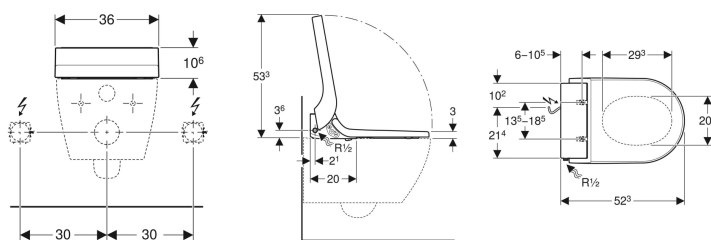

Geberit AquaClean Tuma Comfort wc-zitting

Gebruiksdoelen

- Voor comfortabel en geurloos wc-gebruik
- Voor de verzorgende reiniging met water van de anale en vaginale zone
- Voor de montage achteraf op keramische wc-potten (vervanging door wc-zitting)

Eigenschappen

- Warmwaterproductie via doorstroomverwarmer
- Anale douche met WhirlSpray-douchetechnologie
- Aparte Ladydouchekop in beschermde rustpositie
- Doorstroomverwarmer deactiveerbaar
- Douchearm met douchekop voor anale en vaginale zone uitschuifbaar
- Douchestraalsterkte instelbaar in vijf standen
- Douchearm positioneerbaar in vijf standen
- Oscillerende douche (automatisch vooruit en achteruit bewegen van de douchearm) instelbaar
- Automatische voor- en nareiniging van douchekop met vers water
- Ontkalkingsprogramma
- Gebruikersdetectie
- Geurextractie met keramische honingraatfilter activeerbaar
- Geurextractie met naloopfunctie
- Droging inschakelbaar
- Wc-zittingsring met snel opwarmende verwarming
- Wc-zittingsring en wc-deksel met soft-closing
- Wc-deksel met SoftOpening
- Functies en instellingen met afstandsbediening
- Vier gebruikersprofielen programmeerbaar
- Aansluiting aan de watertoevoer links aan de zijkant
- Aansluiting aan het elektriciteitsnet achteraan, met mogelijkheid deze naar links of rechts verdoken te verplaatsen

Leveringsomvang

- Aansluitslang met metalen omvlechting 3/8" met bocht 1/2"
- Beschermplaatje tegen opspattend water
- Rubber voor nivellering voor wc-zitting / keramische wc-pot
- Ontkalkingsmiddel 125 ml

- Elektriciteitskabel inkortbaar
- Goedkeuring volgens (DIN) EN 1717 / (DIN) EN 13077
- Met Geberit Home App compatibel
- Temperatuur van het douchewater met Geberit Home app instelbaar
- Temperatuur van de droging met Geberit Home app instelbaar
- Temperatuur van de zittingverwarming met Geberit Home app instelbaar

Technische gegevens

Beschermingsgraad	IPX4
Beschermingsklasse	I
Nominale spanning	230 V AC
Netfrequentie	50 Hz
Opgenomen vermogen	2000 W
Opgenomen vermogen in stand-by	≤ 0.5 W
Kabellengte	2 m
Stromingsdruk	50–1000 kPa
Bedrijfstemperatuur	5–40 °C
Instelbereik watertemperatuur	34–40 °C
Fabrieksinstelling watertemperatuur	37 °C
Berekend debiet	0.02 l/s
Minimale stromingsdruk voor berekend debiet	50 kPa
Doucheduur	50 s
Maximale belasting wc-zitting	150 kg

- Reinigungsset
- Afstandsbediening met muurhouder en batterij CR2032
- Bevestigingsmateriaal

Extra te bestellen

- Set voor aansluiting aan de watertoevoer

Art. nr.	Kleur / oppervlak
146.270.11.1	Alpien wit
146.270.SI.1	Wit / Glas
146.270.SJ.1	Zwart / Glas
146.270.FW.1	Geborsteld rvs