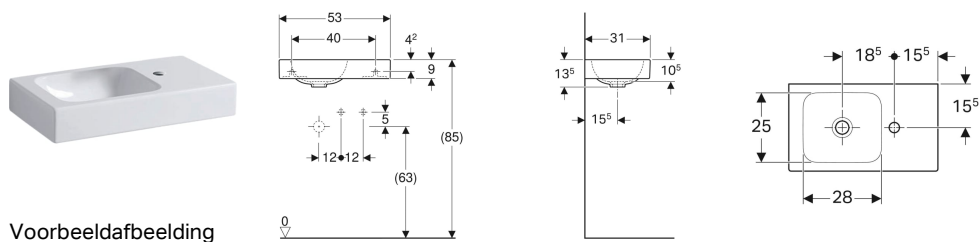

Geberit iCon handwasbak met neerlegruimte

Voorbeeldafbeelding

Eigenschappen

- Kan gecombineerd worden met een onderkast
- Asymmetrisch

- Met neerlegruimte

Technische gegevens

Materiaal | Sanitairkeramiek

Art. nr.	Kleur / oppervlak	Kraanopening	Overloop	Neerlegruimte	B	H	T
124053000	Wit	Rechts	Zonder	Rechts	53 cm	13.5 cm	31 cm
124053600	Wit / KeraTect	Rechts	Zonder	Rechts	53 cm	13.5 cm	31 cm
124153000	Wit	Links	Zonder	Links	53 cm	13.5 cm	31 cm
124153600	Wit / KeraTect	Links	Zonder	Links	53 cm	13.5 cm	31 cm

Toebehoren

- Geberit dompelbuissifon voor wastafel, afvoer horizontaal
- Geberit afvoerplug met vrije uitloop en afdekking voor afvoerplug
- Geberit afvoerplug met vrije uitloop, zeef