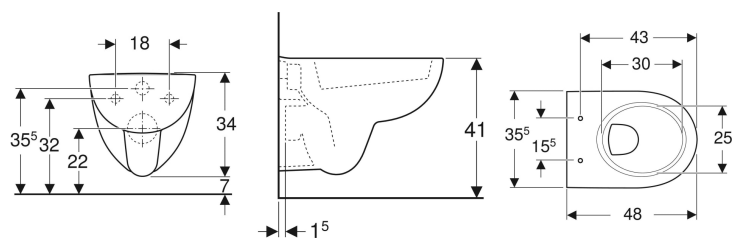

Geberit Renova Compact hang-wc diepspoeler, compact

Voorbeeldafbeelding

Gebruiksdoelen

- Voor inbouwspoelreservoirs
- Voor drukspoeler
- Geschikt voor inbouw en kleine badkamers en gasten-wc's

Eigenschappen

- Hangmodel

Extra te bestellen

- Wc-zitting

- Diepspoel-wc
- Met spoelrand
- Type 1, volledig volume 6 / 5 l, volgens EN 997
- Spoelt met 4,5 l
- Compact

Technische gegevens

Materiaal | Sanitair keramiek

Art. nr.	Kleur / oppervlak	B	H	T
203245000	Wit	35.5 cm	34 cm	48 cm
203245600	Wit / KeraTect	35.5 cm	34 cm	48 cm