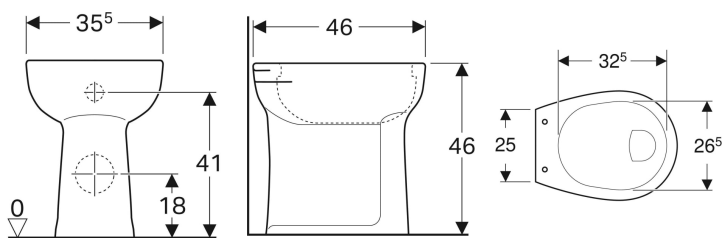

Geberit staande wc Vitalis, vlakspoeler, verhoogd, afvoer horizontaal

Gebruiksdoelen

- Voor inbouwspoelreservoirs
- Voor lage, halfhoge en hoge opbouwspoelreservoirs
- Voor drukspoeler

Eigenschappen

- Vloerstaand

- Vlakspoel-wc
- Met spoelrand
- Type 1, volledig volume 6 l, volgens EN 997
- Afvoer horizontaal
- Zithoogte verhoogd

Technische gegevens

Materiaal | Sanitair keramiek

Extra te bestellen

- Wc-zitting of wc-zittingsring

Art. nr.	Kleur / oppervlak	B	H	T
211105000	Wit	35.5 cm	46 cm	46 cm
211105600	Wit / KeraTect	35.5 cm	46 cm	46 cm