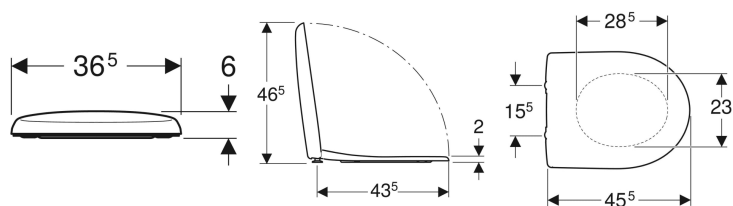

Geberit Renova wc-zitting bevestiging van onderen

Voorbeeldafbeelding

Eigenschappen

- Wc-deksel overlappend

Technische gegevens

Materiaal	Duroplast
Fastening distance	15.5 cm

Art. nr.	Kleur / oppervlak	Soft-closing	Bevestiging	Scharniermateriaal
573010000	Wit	Nee	Van onderen	Roestvrij staal
573010010	Manhattan	Nee	Van onderen	Roestvrij staal
573010068	Pergamon	Nee	Van onderen	Roestvrij staal
573010080	Bahamabeige	Nee	Van onderen	Roestvrij staal

Toebehoren

- Geberit Renova montagesleutel voor wc-zittingen, bevestiging langs onder