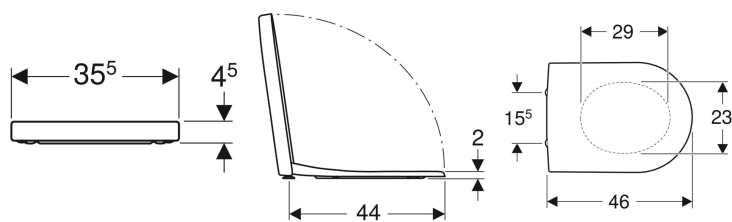

Geberit Renova Plan wc-zitting, bevestiging van onderen

Voorbeeldafbeelding

Eigenschappen

- Wc-deksel overlappend

Technische gegevens

Materiaal	Duroplast
Fastening distance	15.5 cm

Extra te bestellen

- Geberit Renova montagesleutel voor wc-zittingen, bevestiging langs onder

Art. nr.	Kleur / oppervlak	Soft-closing	Bevestiging	Scharniermateriaal
573070000	Wit	Nee	Van onderen	Roestvrij staal
573070010	Manhattan	Nee	Van onderen	Roestvrij staal
573070068	Pergamon	Nee	Van onderen	Roestvrij staal