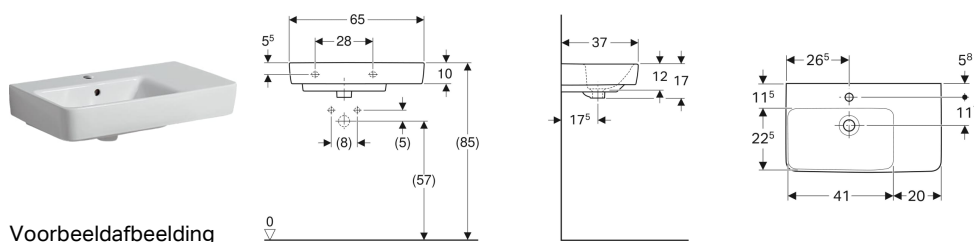

Geberit Renova Compact wastafel met neerlegruimte

Voorbeeldafbeelding

Gebbruiksdoelen

- Geschikt voor inbouw en kleine badkamers en gasten-wc's

Eigenschappen

- Kan gecombineerd worden met een onderkast

- Asymmetrisch
- Combineer met halve kolom
- Met neerlegruimte

Technische gegevens

Materiaal | Sanitair keramiek

Art. nr.	Kleur / oppervlak	Kraanopening	Overloop	Neerlegruimte	B	H	T
226165000	Wit	Gecentreerd	Zichtbaar	Rechts	65 cm	17 cm	37 cm
226165600	Wit / KeraTect	Gecentreerd	Zichtbaar	Rechts	65 cm	17 cm	37 cm
226166000	Wit	Zonder	Zonder	Rechts	65 cm	17 cm	37 cm
226265000	Wit	Gecentreerd	Zichtbaar	Links	65 cm	17 cm	37 cm
226265600	Wit / KeraTect	Gecentreerd	Zichtbaar	Links	65 cm	17 cm	37 cm