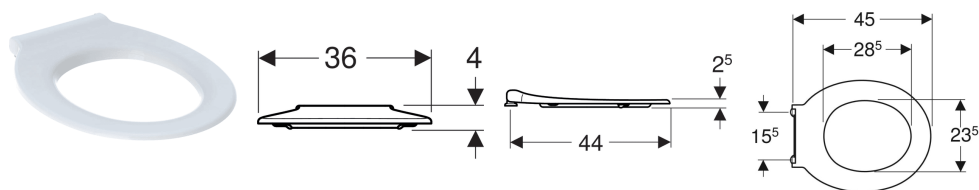

Geberit Renova Comfort wc-zittingsring, toegankelijk bouwen, antibacterieel, bevestiging langs onder

Voorbeeldafbeelding

Eigenschappen

- Toegankelijk bouwen
- Met scharnieras
- Antibacterieel

Technische gegevens

Materiaal	Duroplast
Fastening distance	15.5 cm

Art. nr.	Kleur / oppervlak	Soft-closing	Bevestiging	Scharniermateriaal
572860000	Wit	Nee	Van onderen	Roestvrij staal
500.680.01.3	Karmijnrood	Nee	Van onderen	Roestvrij staal