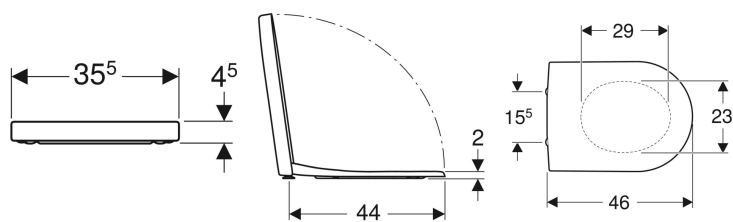

Geberit Renova Plan wc-zitting, bevestiging van boven

Voorbeeldafbeelding

Eigenschappen

- Wc-deksel overlappend

Technische gegevens

Materiaal	Duroplast
Fastening distance	15.5 cm

Art. nr.	Kleur / oppervlak	Quick Release scharnieren	Soft-closing	Bevestiging	Scharniermateriaal
500.838.01.1	Wit	Ja	Ja	Van boven	Messing verchroomd
573085000	Wit	Nee	Ja	Van boven	Messing verchroomd
573085010	Manhattan	Nee	Ja	Van boven	Roestvrij staal
573075000	Wit	Nee	Nee	Van boven	Roestvrij staal