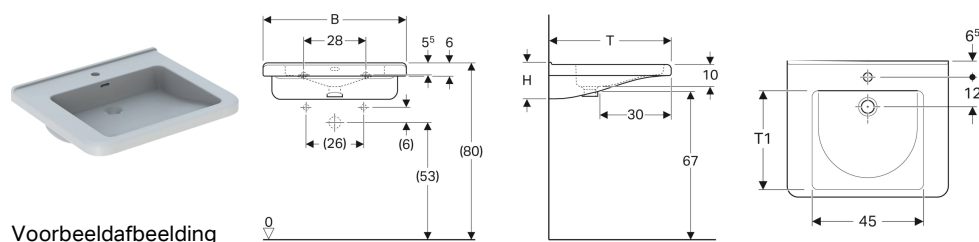

Geberit Renova Comfort Square wastafel, toegankelijk bouwen

Voorbeeldafbeelding

Gebruiksdoelen

- Geschikt voor rolstoelgebruikers

Eigenschappen

- Hoekig design
- Ergonomisch gevormde voorkant
- Ergonomisch gevormde armsteunen

- Geïntegreerde greepkom
- Wasbak vlak
- Binnenbak met twee niveaus voor gedeeltelijke vulling
- Opstaande rand voor directe spiegelplaatsing
- Kan gecombineerd worden met een onderkast

Technische gegevens