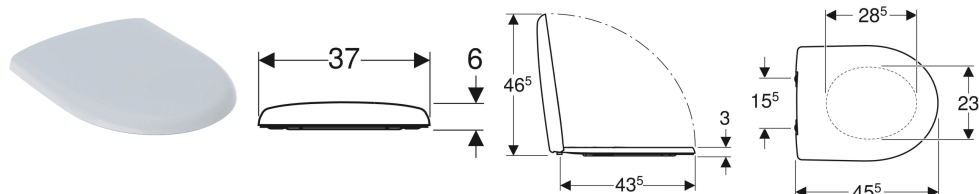

Geberit Renova wc-zitting bevestiging van boven

Voorbeeldafbeelding

Eigenschappen

- Wc-deksel overlappend

Technische gegevens

Materiaal	Duroplast
Fastening distance	15.5 cm

Art. nr.	Kleur / oppervlak	Quick Release scharnieren	Soft-closing	Bevestiging	Scharniermateriaal
500.836.01.1	Wit	Ja	Ja	Van boven	Messing verchroomd
573025000	Wit	Nee	Ja	Van boven	Messing verchroomd
573025010	Manhattan	Nee	Ja	Van boven	Messing verchroomd
573025068	Pergamon	Nee	Ja	Van boven	Messing verchroomd
573025080	Bahamabeige	Nee	Ja	Van boven	Messing verchroomd
573015000	Wit	Nee	Nee	Van boven	Roestvrij staal
573015010	Manhattan	Nee	Nee	Van boven	Roestvrij staal
573015068	Pergamon	Nee	Nee	Van boven	Roestvrij staal
573015080	Bahamabeige	Nee	Nee	Van boven	Roestvrij staal