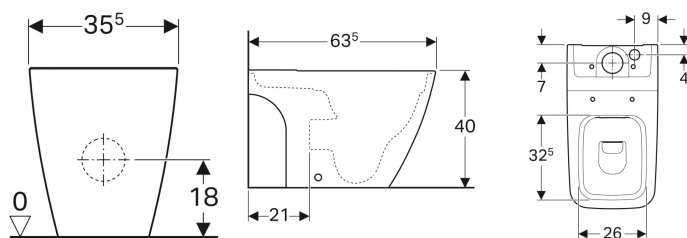

**Geberit iCon Square staande wc voor opzet-spoelreservoir, diepspoeler, gesloten vorm, Rimfree**

Voorbeeldafbeelding

**Gebruiksdoelen**

- Voor opzet spoelreservoir

**Eigenschappen**

- Vloerstaand
- Diepspoel-wc
- Rimfree

- Type 1, volledig volume 6 l, volgens EN 997
- Afvoer multidirectionaal
- Gesloten vorm
- Verborgene bevestiging

**Technische gegevens**

Materiaal | Sanitair keramiek

**Leveringsomvang**

- Bevestigingsmateriaal

**Extra te bestellen**

- Spoelreservoir
- Wc-zitting

Art. nr.	Kleur / oppervlak	B	H	T
200930000	Wit	35.5 cm	40 cm	63.5 cm
200930600	Wit / KeraTect	35.5 cm	40 cm	63.5 cm

**Toebehoren**

- Geberit aansluitset voor staande wc
- Geberit set aansluitbocht 90° met verlengstuk