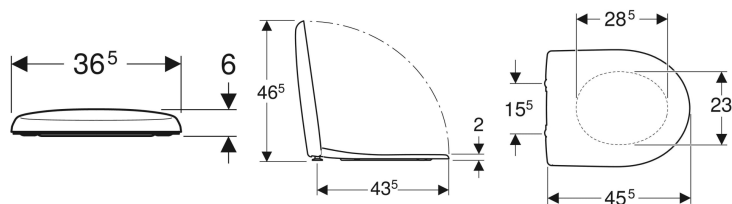

Geberit Renova wc-zitting bevestiging van onderen, antibacterieel

Voorbeeldafbeelding

Eigenschappen

- Wc-deksel overlappend
- Antibacterieel

Technische gegevens

Materiaal	Duroplast
Fastening distance	15.5 cm

Extra te bestellen

- Geberit Renova montagesleutel voor wc-zittingen, bevestiging langs onder

Art. nr.	Kleur / oppervlak	Soft-closing	Bevestiging	Scharniermateriaal
573035000	Wit	Nee	Van onderen	Roestvrij staal