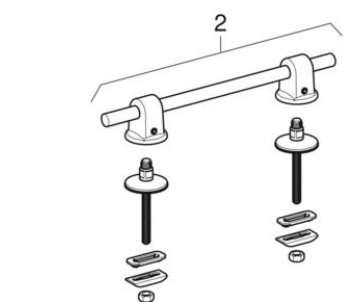

Wc-zittingsringen (Geberit Renova Comfort, Renova Nr. 1 Comfort Basic, 300 Comfort, 300, 280)

2005 -

Merk Geberit, Sphinx, Keramag

Serie 280, 300, 300 Comfort, Renova Comfort, Renova Nr. 1 Comfort Basic

Eigenschappen

Bouwjaar van | 2005

Geldig voor artikel

500.680.01.1 500.680.01.2 500.680.01.3 S8H51307000
 S8H51321000 S8H50405000 572860000

#	Art. nr.	Omschrijving	Opmerkingen
1	243.916.00.1	Geberit set scharnieren met scharnieras, voor wc-zittingsring, bevestiging van onderen (2 st.)	
2	243.915.00.1	Geberit set scharnieren met scharnieras, voor wc-zittingsring, bevestiging van boven (2 st.)	Voor 500.680.01.1, 500.680.01.2
3	243.918.00.1	Geberit set rubbers met grip (6 st.)	