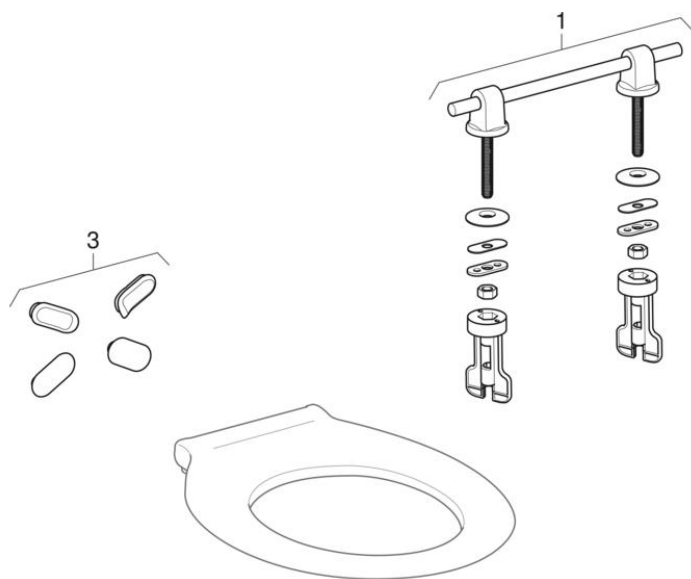

Wc-zittingsringen (Geberit Renova Comfort, Renova Nr. 1 Comfort Basic, 300 Comfort, 300, 280)

2005 -

Merk Geberit, Sphinx, Keramag

Serie 280, 300, 300 Comfort, Renova Comfort, Renova Nr. 1 Comfort Basic

Eigenschappen

Bouwjaar van | 2005

Geldig voor artikel

500.680.01.1 500.680.01.2 500.680.01.3 S8H51307000
 S8H51321000 S8H50405000 572860000

#	Art. nr.	Omschrijving	Opmerkingen
1	243.916.00.1	Geberit set scharnieren met scharnieras, voor wc-zittingsring, bevestiging van onderen (2 st.)	
2	243.915.00.1	Geberit set scharnieren met scharnieras, voor wc-zittingsring, bevestiging van boven (2 st.)	Voor 500.680.01.1, 500.680.01.2
3	243.918.00.1	Geberit set rubbers met grip (6 st.)	