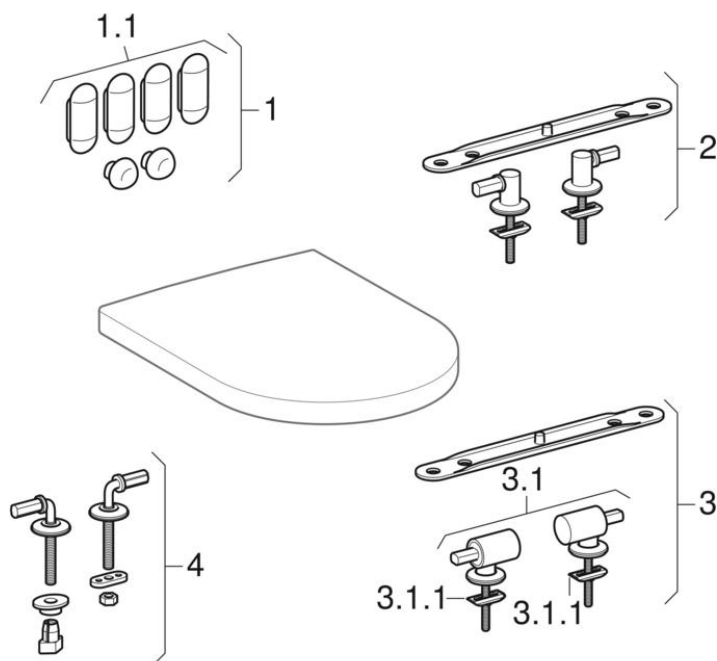

**Wc-zittingen (Geberit iCon, Renova Nr. 1 Plan, Renova Plan, Xeno, 345)**

2005 -

**Merk** Geberit, Sphinx, Geberit Group, Keramag

**Serie** 345, iCon, Renova Nr. 1 Plan, Renova Plan, Xeno

**Eigenschappen**

Bouwjaar van | 2005

**Geldig voor artikel**

500.670.01.1	500.838.01.1	573070010	573070068	
573075010	573075068	573085010	573085068	573070000
573085000	573075000	573085030	S8H51205000	
576200000	576210000	574120000	S8H509SC000	
573075030	574130000			

#	Art. nr.	Omschrijving	Vervanging voor	Opmerkingen
1	598111000	Geberit set rubbers voor wc-zitting		
1.1	598014000	Geberit set rubbers voor wc-zittingsring (4 st.)		
2	598138000	Geberit set scharnieren voor wc-zitting, bevestiging van boven	S8H70704A20	Voor 500.430.01.1, 573075XXX, 576200000, 574120000, S8H51205000
3	598134000	Geberit set scharnieren voor wc-zitting, bevestiging van boven, soft-closing	598143000, S8H70902A20	Tot 12/2009, voor 500.431.01.1, 573085XXX, 574130000, S8H509SC000
3.1	244.202.00.1	Geberit set scharnieren voor wc-zitting, soft-closing, Quick-Release mechanisch	244.202.00.2, 244.202.00.3, 244.202.00.4, 244.202.00.5, 244.202.00.6, 598075000	Voor 500.670.01.1, 500.838.01.1
3.1	598035000	Geberit set scharnieren voor wc-zitting, bevestiging van boven, soft-closing		Vanaf 12/2009, voor 500.431.01.1, 573085XXX, 574130000, S8H509SC000
3.1.1	244.133.00.1	Geberit Group set kanteldeuvels voor scharnier voor wc-zitting, bevestiging van boven (2 st.)		
4	598051000	Geberit set scharnieren voor wc-zitting, bevestiging van onderen (2 st.)		Vanaf 12/2009, enkel voor 573070XXX
4	598133000	Geberit set scharnieren voor wc-zitting		Tot 12/2009, enkel voor 573070XXX