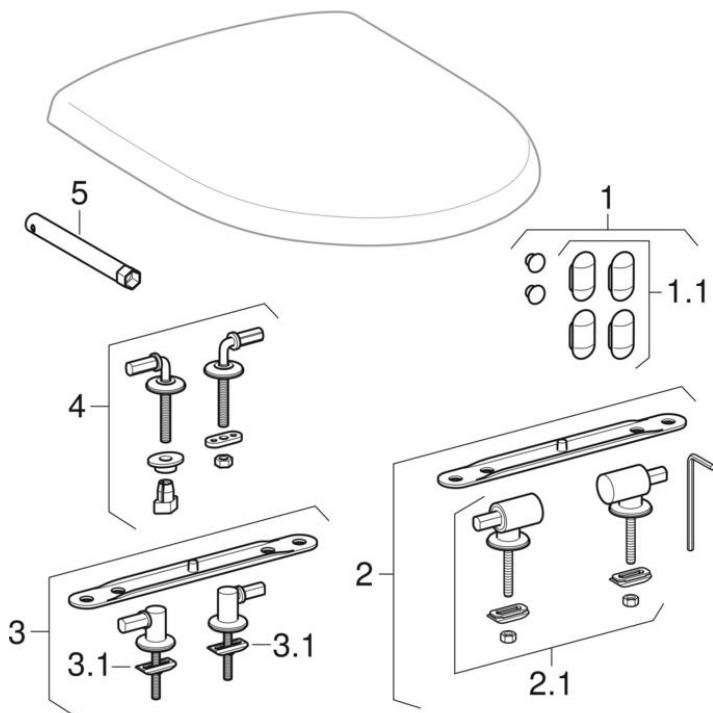

Wc-zitting (Geberit Renova, Renova Nr. 1, Prima, Prima Style, 280)

2000 -

Merk Geberit, Sphinx, Keramag, Allia

Serie 280, Prima, Prima Compact, Renova, Renova Nr. 1

Eigenschappen

Bouwjaar van | 2000

Geldig voor artikel

500.836.01.1	573010030	573015010	573015068	
573025010	573025030	573010010	573010068	573010080
573010000	573015000	573025068	573025000	573015080
573025080	S8H51422000	S8H51424000	573035000	

#	Art. nr.	Omschrijving	Vervanging voor	Opmerkingen
1	598111000	Geberit set rubbers voor wc-zitting		
1.1	598014000	Geberit set rubbers voor wc-zittingsring (4 st.)		
2	598134000	Geberit set scharnieren voor wc-zitting, bevestiging van boven, soft-closing	598143000, S8H70902A20	Tot 12/2009
2.1	244.202.00.1	Geberit set scharnieren voor wc-zitting, soft-closing, Quick-Release mechanisch	244.202.00.2, 244.202.00.3, 244.202.00.4, 244.202.00.5, 244.202.00.6, 598075000	Enkel voor 500.836
2.1	598035000	Geberit set scharnieren voor wc-zitting, bevestiging van boven, soft-closing		Vanaf 12/2009
3	598138000	Geberit set scharnieren voor wc-zitting, bevestiging van boven	S8H70704A20	
3.1	244.133.00.1	Geberit Group set kanteldeuvels voor scharnier voor wc-zitting, bevestiging van boven (2 st.)		
4	598051000	Geberit set scharnieren voor wc-zitting, bevestiging van onderen (2 st.)		
5	521100000	Geberit Renova montagesleutel voor wc-zittingen, bevestiging langs onder		